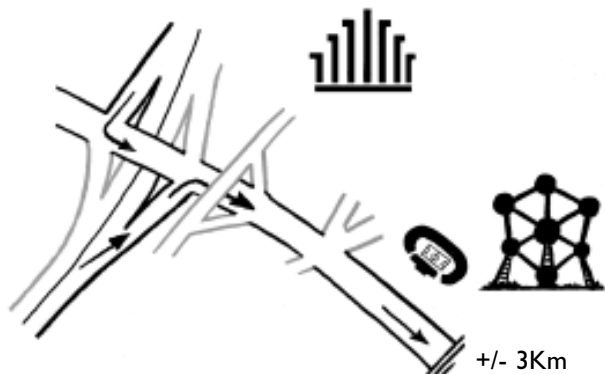

Uitrit 8 Wemmel

Komende van Buiten Ring (Zaventem)

Wegbeschrijving

Afrit 7 - 8 Heizel - Wemmel - Expo

Kruispunt met A12, links houden

Richting Heizel - Wemmel, rechts houden

Kruispunt en Afrit, naar links

via de Houba de Strooperlaan

Altijd rechtdoor, vóór het Boudewijnstadion,

gedurende 3 km.

Uitrit 8 Wemmel - Heizel Komende van Binnen Ring (Groot-Bijgaarden)

Wegbeschrijving

Afrit 8 Heizel - Wemmel - Expo

Afrit Wemmel, naar rechts

via de Houba de Strooperlaan

Altijd rechtdoor,

vóór het Boudewijnstadion,

gedurende ongeveer 3 km.

Altijd rechtdoor,

via de Bockstaellaan,

U rijdt langs de Bockstaelplein,

De bocht na het Bockstaelplein

gewoon volgen.