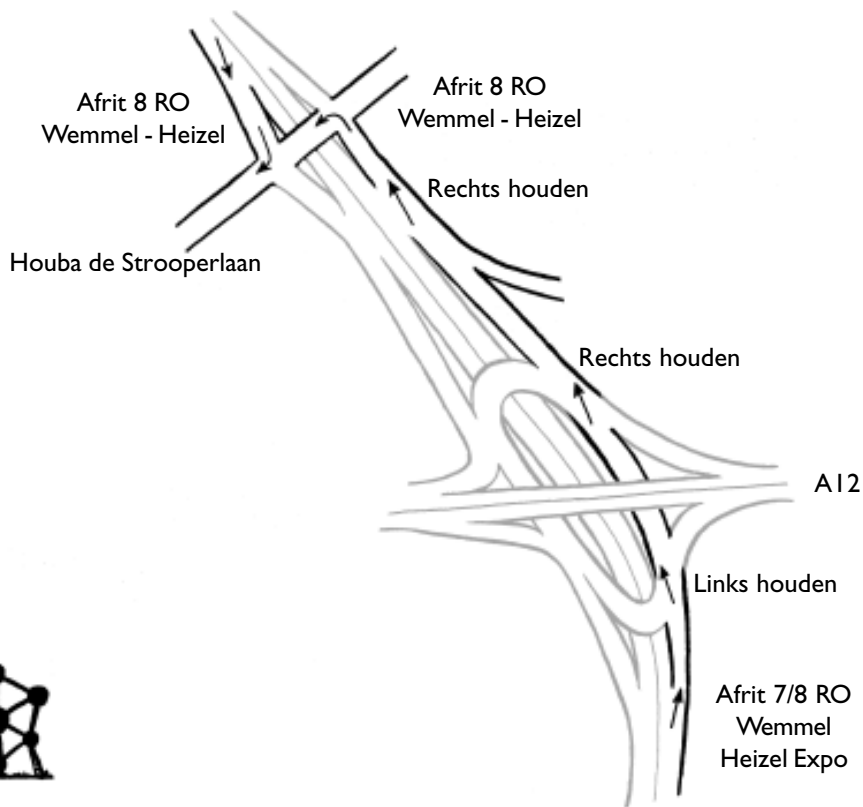

Uitrit 8 Wemmel

Komende van Buiten Ring (Zaventem)

Wegbeschrijving

Afrit 7 - 8 Heizel - Wemmel - Expo

Kruispunt met A12, links houden

Richting Heizel - Wemmel, rechts houden

Kruispunt en Afrit, naar links

via de Houba de Strooperlaan

Altijd rechtdoor, vóór het Boudewijnstadion,

gedurende 3 km.

Uitrit 8 Wemmel - Heizel Komende van Binnen Ring (Groot-Bijgaarden)

Wegbeschrijving

Afrit 8 Heizel - Wemmel - Expo

Afrit Wemmel, naar rechts

via de Houba de Strooperlaan

Altijd rechtdoor,

vóór het Boudewijnstadion,

gedurende ongeveer 3 km.

Altijd rechtdoor,

via de Bockstaellaan,

U rijdt langs de Bockstaelplein,

De bocht na het Bockstaelplein

gewoon volgen.